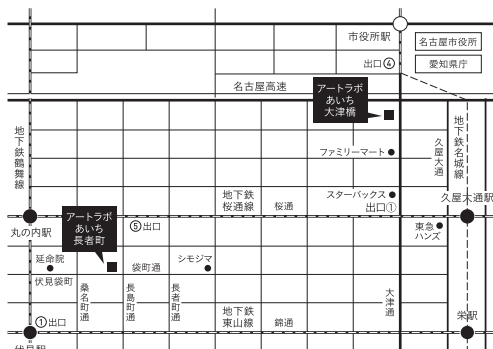

〈上段 左より〉

岩瀬晴香 「Four chunks」 2016年
田島 圭 「サイドビュー3」 2016年
小野功太郎 「border」 2016年

〈下段 左より〉

鈴木優作 「手羽先原人」
長田沙央梨 「うちわさぼてん」 2016年
山口 諒 「run for it」 2016年

アートラボあいち大津橋 ART LAB AICHI Otsubashi

開館時間 | 11:00~19:00

休 館 日 | 月曜日・火曜日

場 所 | 愛知県庁大津橋分室2階、3階
(名古屋市中区丸の内三丁目4-13)

アクセス | 地下鉄名城線[市役所]4番出口から徒歩5分
地下鉄桜通線・名城線[久屋大通]1番出口から徒歩8分

TEL/FAX | 052-961-6633 (開館日のみ)

WEBサイト | <http://www.artlab-aichi.com>

【問い合わせ先】あいちトリエンナーレ実行委員会事務局
〒461-8525 名古屋市中区東桜1-13-2 愛知芸術文化センター6階
TEL: 052-971-6111 FAX: 052-971-6115