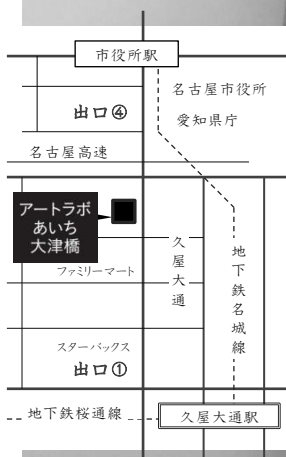

# アートラボあいち大津橋

ART LAB AICHI Otsubashi

名古屋市中区丸の内三丁目4-13  
愛知県庁大津橋分室2階

名城線 市役所駅  
名城線・桜通線 久屋大通駅

④ 番出口 徒歩 5分  
① 番出口 徒歩 8分

Tel 052-961-6633  
<http://www.artlab-aichi.com>