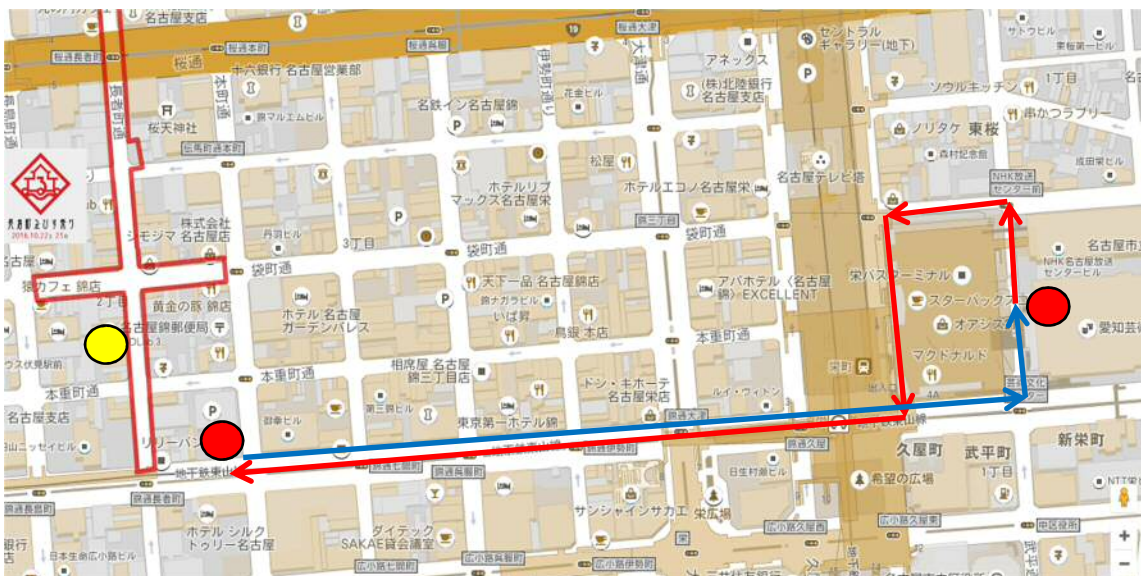

10月22日・23日のベロタクシーの運行ルート変更について

10月22日(土)・23日(日)は、長者町急びすまつりにともなう交通規制のため、長者町会場停留所の場所を下記のとおり変更いたします。ご了承ください。

堀田商事株式会社

瀧定ビル前

(住所：中区錦2丁目13-19)

○運行ルート

- 10月22日・23日停留所
※愛知芸術文化センターについては変更なし
- 長者町会場通常停留所（堀田商事株式会社）

○運行時間

午前10時30分から午後5時30分（最終乗車時間）まで