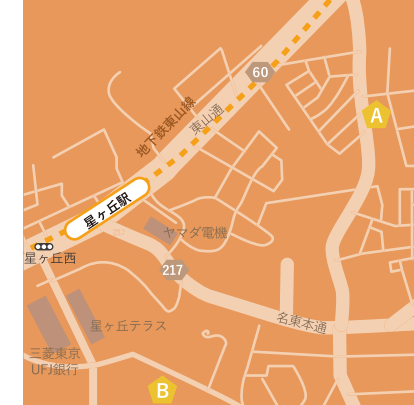

星ヶ丘 HOSHIGAOKA

- **GALLERY VALEUR**
  - 12:00~18:00
  - 8/16(火) - 9/17(土)
  - <PARAPHRASE PART I>
  - 伊藤知宏、門田光雅、竹中美幸
  - 絵画
  - 9/27(火) - 10/29(土)
  - <PARAPHRASE PART II>
  - 磯部由香子、花木彰太、森井開次
  - 絵画
- **福山女学園大学 星ヶ丘キャンパス**
  - 8/27(火) 10:00~17:00
  - あいちワークショップギャザリング2016
  - デジタル/メディアアート/イベント/ワークショップ