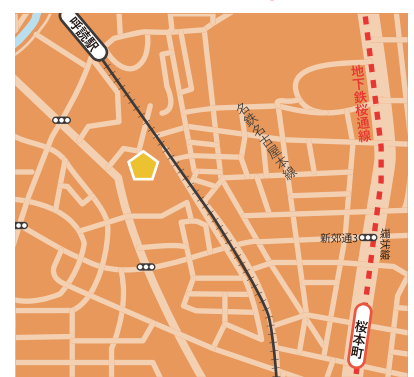

呼続 YOBITSUGI

- **K.Art Studio**
  - 11:00~18:00(最終日17:00まで)
  - 8/3(水) - 8/21(日)
  - nannka4Artists展(名古屋会場)
  - 絵画