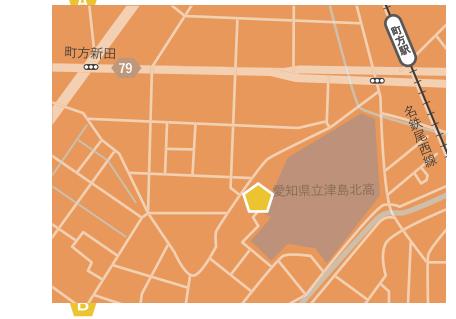

愛西 AISAI

- **ピシエット**
  - 7:00から売り切れまで
  - 7/2(土) - 8/31(水)
  - ぬくもりある絵の原画展
  - Somee exhibition
  - イラスト/絵画