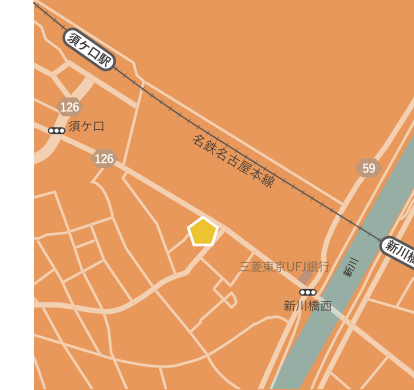

須ヶ口 SUKAGUCHI

- **GALLERY MIKAWAYA**
  - 13:00~19:00
  - 8/14(日) - 8/28(日)
  - "I've felt like this somewhere before."
  - 池谷保 前川祐一郎 松田啓佑
  - 絵画
  - 9/4(日) - 9/18(日)
  - 織田真二 個展
  - 絵画/インスタレーション
  - 9/25(日) - 10/23(日)
  - 山口貴子 個展
  - インスタレーション