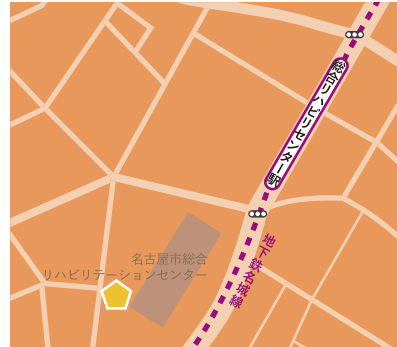

ギャラリー
展覧会
イベント情報

OTHERS

その他愛知県内/東海地区

桜山 SAKURAYAMA

- GALLERY APA/Marche de APA** 11:00~19:00
 - 8/3(水) - 8/28(日)
 - 加藤雅也展/布目千加子展
 - 平面・立体
 - 8/31(水) - 9/25(日)
 - 浅田泰子展/APAコレクション展
 - 平面
 - 9/28(水) - 10/23(日)
 - 鈴木広行展/加藤K展
 - 平面

総合リハビリセンター RIHABIRI CENTER SOUGO

- See Saw gallery +hibit**
 - 水木12:00~17:00
 - 金土12:00~19:00
 - 8/27(土) - 10/29(土)
 - 佐藤克久 「何かは何か」
 - 絵画/平面その他/立体その他

八事 YAGOTO

- ギャラリーノイバイ**
 - 11:00~18:00
 - 8/24(水) - 8/28(日)
 - 井上トモヒロ展
 - 絵画/平面その他
 - 9/13(火) - 9/25(日)
 - 米山より子展
 - インスタレーション