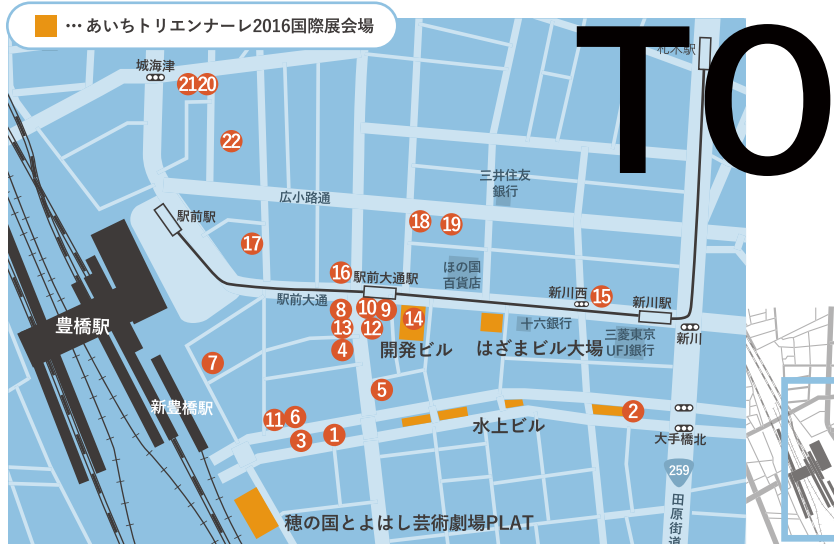

TOYOHASHI

E ギャラリー公園通り 無料 休月
10:00~17:00

8/30(火) - 9/4(日)
R&S~愛女短08展~
チョークアート作家: 粕谷涼子
アクリル作家: 杉浦早月の二人展
● 絵画

9/6(火) - 9/11(日) (最終日16:00まで)
~生まれるとき~ 小杉真弓展
● 絵画

9/13(火) - 9/18(日) (最終日16:00まで)
第24回 楽家会作品展
● その他

9/20(火) - 9/25(日) (最終日16:00まで)
TEN展IV&額装展
● その他

9/27(火) - 10/2(日) (最終日16:00まで)
キリムに魅せられて
トルコ直輸入のキリム、
雑貨とハンドメイドアクセサリー
● 工芸品

1 音喰屋 ASA-CHANG 休
駅前大通1-114 豊橋ビル2階 0532-55-5564
S: 消費税分割引き

2 シンノスケ・オー 休
駅前大通3-118 0532-39-8863
M: 三河ソーセージトリエンナーレ盛り
S: 三河ソーセージトリエンナーレ盛りを1380円のところ1000円で提供(1グループ1皿限り)
※会期中 営業時間延長

3 伊勢路 休
駅前大通1-114 0532-53-7012
S: 食べ物1品につき100円引き

4 漫遊亭 小勝 休
駅前大通1-68 0532-53-2675
S: コース料理8名以上で1名分サービス
※ポイントカード期限なし

5 garden dining Kado 休
駅前大通2-54 0532-39-6069
S: 会期中飲食代より10%引き(上限3,000円)

6 café & gâteaux knohd 休
駅前大通1-111 070-6533-6664
M: トリエナーレカレー
S: 飲食代1,000円以上で焼き菓子1個サービス

7 イタリア酒場 BACCANO 休
駅前大通1-55 ココラフロント1階
0532-56-1188
S: 1ドリンクサービス

8 地魚・鍋 山魚なでしこ 休
駅前大通1-32-2 0532-56-7045
S: 1グループに1皿おつまみサービス

9 げんこつやま 休
駅前大通2-30-2
0532-52-8119
S: 飲食代5%引き

10 げんこつとんとん 休
駅前大通2-30-1 0532-53-6880
S: 鉄板みそかつ定食100円引き
わらじ鉄板みそかつ定食200円引き

11 スモモバル 休
駅前大通1-109-1 0532-56-6323
S: 1テーブルに1人前スモバル名物「スモバルチキン」サービス

12 イロドリ 休
駅前大通2-53-9 0532-53-1139
S: 会期中何度でも、生ビールorハイボールorオレンジジュース1杯サービス

13 ベリーベリースープ豊橋駅前店 休 休
駅前大通1-66-2 0532-75-7827
M: トリエナーレカレー(サラダ付)
S: 1ドリンクサービス

14 うまいもんや鯛松 休
駅前大通2-33-1 開発ビル地下1階 0532-52-8601
S: 食後のコーヒーサービス

15 ベジモやさい食堂 休
駅前大通3-39 0532-55-8317
S: ランチドリンク1杯無料

16 嵯峨根家 休 休
駅前大通1-30 小野ビル1階 0532-55-0155
S: 1ドリンクサービス

17 スパゲツ亭チャオ本店 休 休
広小路1-45 2階 0532-53-1684
S: 1ドリンクサービス
※一階オーガニックキッチン多目的トイレ使用可能

18 THE PARLOUR 休
広小路2-28 吉田ビル1階 0532-54-3991
S: ランチ: 1ドリンクサービス、
ディナー: 10%引き

19 葉隠亭 休
広小路2-25-1 0532-52-2117
S: ランチコース、ディナーコースご注文の方は、
1ドリンク又はデザートアイスサービス

20 鈴木珈琲店 休
松葉町1-4 榊原ビル2階 0532-55-6689
M: お絵かきラテアート(体験型カフェラテ)
S: 1枚につき50円割引

21 久遠チョコレート豊橋本店 休
松葉町1-4 榊原ビル1階 0532-53-5577
S: お好きなテリヌ1枚サービス

22 ワルツ豊橋トキワ店 休
松葉町1-17 0532-53-2802
S: ブレンドコーヒー: 220円→200円