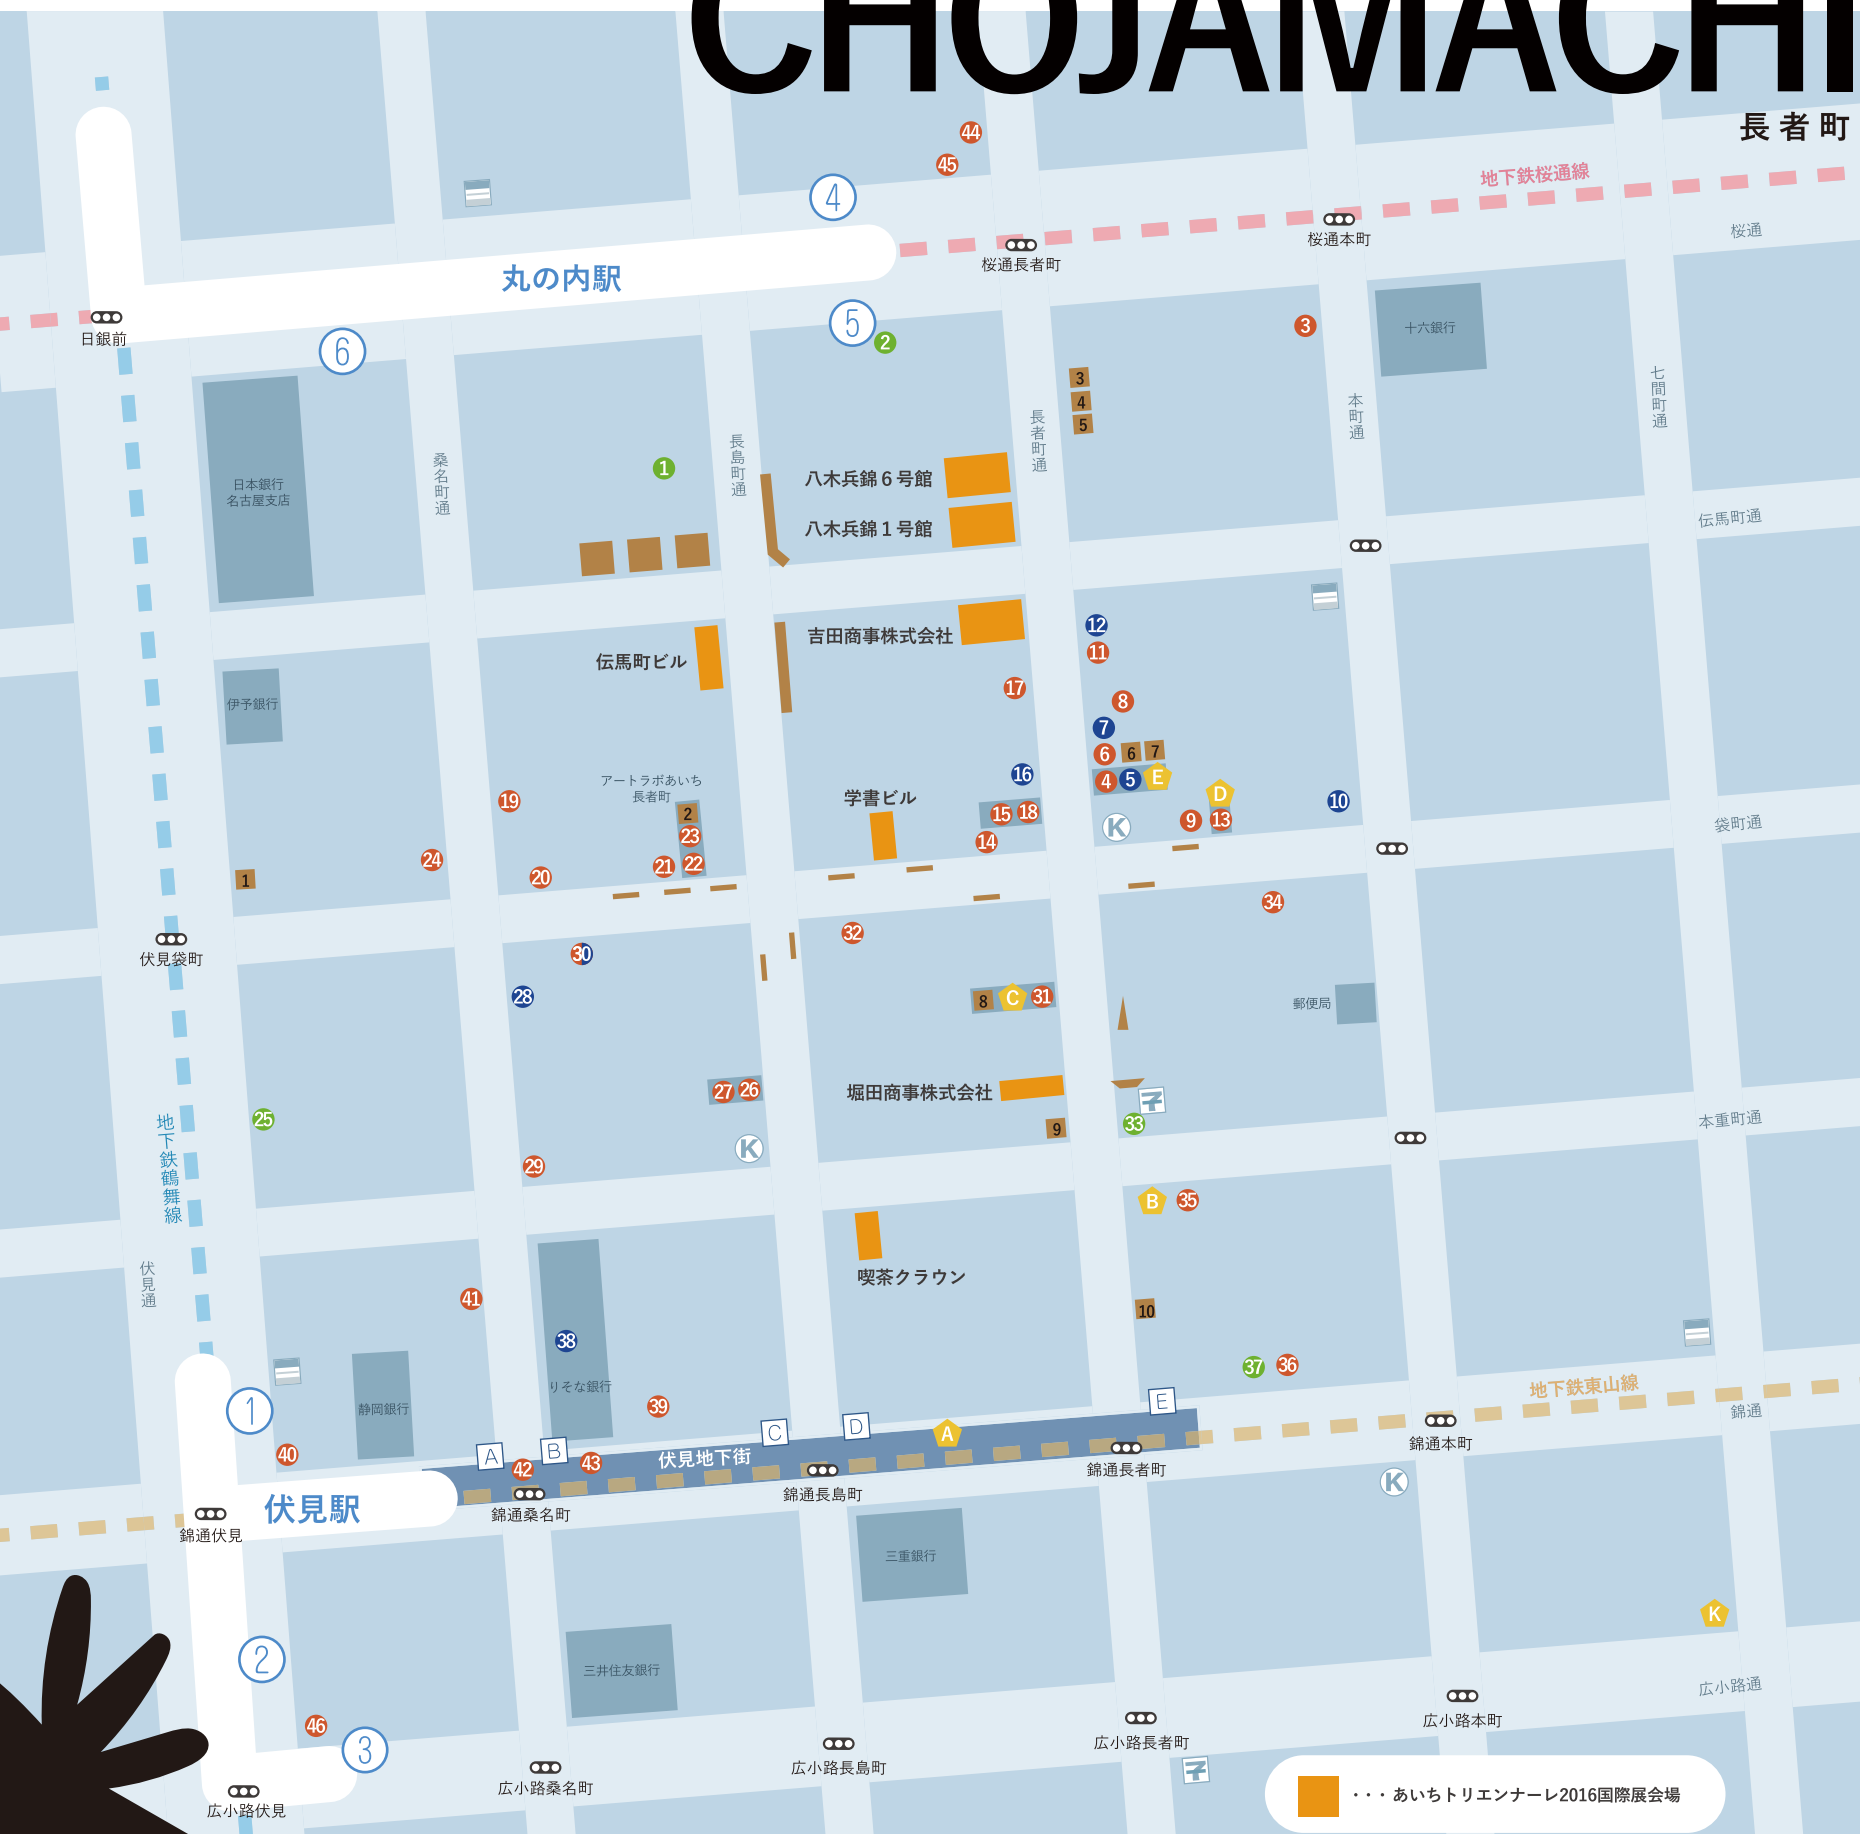

CHOJAMACHI

- **1 有限会社名工社** 他
  中区錦2-2-13 名古屋センタービル地下1階
  052-211-5287
  S: オリジナルプリントシャツ作成20%引き
- **2 ファイテンショップ名古屋丸の内店** 他
  中区錦2-3-4 名古屋錦フロントタワービル1階
  0120-510-322
  S: フットケア10分無料サービス
- **3 魚屋の台所 下の色 ニシキ店** 他
  中区錦2-4-11
  052-263-5573
  S: 本日の鮮魚刺盛り1人前750円〜650円
- **4 イタリア料理プラティカ** 他
  中区錦2-5-29 長者町えびすビルパート1 1階
  052-222-2613
  M: トリエナーレピザ(イエローオーカー色のピザ)
  S: ランチ: ドリンクバー、ディナー: 1ドリンクサービス
- **5 インテリアセレクトショップmocamoca** 他
  中区錦2-5-29 長者町えびすビルパート1 3階
  052-219-2105
  S: 会計から5%割引(一部除外品あり)
- **6 オキナワAサインパー-KOZA** 他
  中区錦2-5-31 長者町相互ビル地下1階
  052-221-5244
  S: 会計から10%引き(現金精算のみ)
- **7 三陽株式会社** 他
  中区錦2-5-31 長者町相互ビル1階
  052-211-5821
  S: 会計から3%割引
- **8 鴨シャブ竹亭** 他
  中区錦2-5-32 アルザンビル1階
  052-222-0339
  S: 生ビール・ソフトドリンク1杯サービス(鴨シャブコースの方のみ)
- **9 レストランツキダテ** 他
  中区錦2-5-25 小僧ビル3階
  052-203-0077
  M: あいちトリエンナーメン
  S: プチデザートサービス
- **10 シモジマ名古屋店** 他
  中区錦2-5-17 052-232-2597
- **11 長者町ダイニング FUZZ** 他
  中区錦2-5-34 今枝ビル地下1階
  052-203-8388
  S: パークタイムのご飲食代3000円以上で10%引き(クレジットカード支払不可)
- **12 田中政商店** 他
  中区錦2-5-34
  052-231-0796
  S: お買い上げ1000円以上で風呂敷サービス
- **13 手打ちパスタ punto(プント)** 他
  中区錦2-5-24 長者町えびすビルパート2 地下2階
  052-222-8239
  S: ランチのセット: コーヒー・紅茶・エスプレッソ200円〜100円
- **14 酒菜洛膳** 他
  中区錦2-6-21 小出ビル1階
  052-222-0233
  S: 会計から10%引き
  (コース料理・ランチは除く。クレジットカード支払不可)
- **15 Restaurant&Bar Cross Resort** 他
  中区錦2-6-17 アテコパリエンヌ2階
  052-265-8678
  M: 焼肉
  S: 飲食代から10%引き
- **16 バルーンファクトリー** 他
  中区錦2-6-16
  052-222-6383
  S: ゴム風船サービス
- **17 グルマンヴィタル長者町店** 他
  中区錦2-6-13 長者町えびすビルパート3 1階
  052-219-5333
  S: その日のオススメ商品を購入者にプレゼント
- **18 WINE&焼肉RESTAURANT承福庭** 他
  中区錦2-6-17 エツカニシキビル1階
  052-228-0529
  S: 500円割引
- **19 路麺えんそば 錦二丁目店** 他
  中区錦2-7-28
  052-684-7744
  M: トリエンそば
- **20 長者町バクチャー** 他
  中区錦2-7-29
  052-201-5892
  M: トリエナーレセット(ディナーのみ: 詳細未定)
- **21 瓦そばPIN** 他
  中区錦2-7-21 052-222-7600
  S: 1ドリンクサービス
  (ランチタイムはソフトドリンクのみ)
- **22 パチョフズキッチン** 他
  中区錦2-7-20 1F, 2F
  052-253-5135
  S: お食事の方に限り1ドリンク100円(予定)
- **23 comunity bar M** 他
  中区錦2-7-20 1F, 2F
  090-9934-0758
  S: 予定あり
- **24 MITTS COFFEE STAND** 他
  中区錦2-8-15 第三伏見ビル1階
  090-7850-1083
- **25 T-DENTAL 歯科医院** 他
  中区錦2-9-27 NOF名古屋伏見ビル1階
  052-222-4618
  S: ホワイトニング10%割引(現金入金に限る)
- **26 酒肴茶寮のかん** 他
  中区錦2-10-15
  052-218-7888
  S: 料理長まごころ一品サービス(夜のみ)
- **27 鉄板×居酒屋オルン** 他
  中区錦2-10-15 江口ビル2階
  052-365-1800
  S: ドリンク代10%引き
  ※冷たいおぼしりサービス
- **28 un chapeau(アンシャポー)** 他
  中区錦2-10-33
  052-201-3305
  S: 消費税サービス
  ※休憩スペース提供
- **29 Brasserie GLOUTON (ブラスリーグルートン)** 他
  中区錦2-10-26 水野ビル1階
  052-229-8201
  S: ランチを注文していただいた方はセットのドリンクサービス
  ※トイレ使用可能(要チケット提示)
- **30 ロシアと日本の工芸 ラビバーナ** 他
  中区錦2-10-3 山田森ビル3階
  052-211-6486
  S: ドリンク代(400円)から100円引き。店内商品10,000円以上お買い上げの方に1ドリンクサービス
- **31 Japan craftbeer&wine GRILLMAN** 他
  中区錦2-11-13 長者町ラジックビル1階
  052-204-2914
- **32 てしごと屋栄本店** 他
  中区錦2-11-1 ジェイグループビル2・3階
  052-222-8080
  S: フード10%引き(上限3,000円)
- **33 セブンイレブン名古屋錦2長者町通店** 他
  中区錦2-12-28 052-222-7211
- **34 炭火焼肉あじゃれ家** 他
  中区錦2-12-6 052-231-2929
  S: 会計10%引き(上限5000円、コース料理不可)
- **35 割烹まるぜん** 他
  中区錦2-13-1 宮本ビル地下1階 052-222-3763
  M: トリエナーレ限定「煮うなぎすし弁当」
  ※要予約(850円/税込)1日10食限定
- **36 磯笛** 他
  中区錦2-13-21 白善ビル1階 052-229-0099
  S: 1ドリンクサービス
- **37 名古屋短歌会館** 他
  中区錦2-13-22 052-231-2233
- **38 尾張名古屋 だし屋大友** 他
  中区錦2-15-22 リそな名古屋ビル1階
  052-231-5181
  S: 商品代より100円引き
  塩鮎1粒サービス※数に限りがあります
- **39 英吉利西屋錦通店** 他
  中区錦2-15-20 三伏見ビル1階
  052-201-2091
  S: ランチタイム1ドリンクサービス、
  パティタイム飲食代5%引き
- **40 鯨市錦通伏見店** 他
  中区錦2-16-21
  052-223-2531
  S: コーラ・オレンジジュース・ウーロン茶
  いずれか1杯サービス