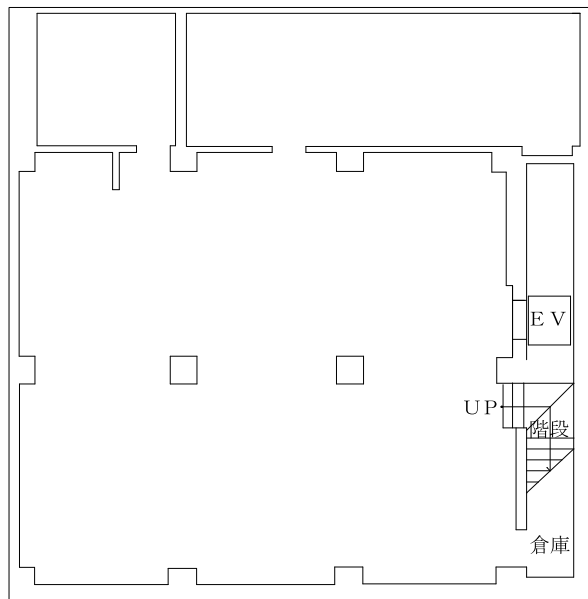

# アートラボあいち平面図

万勝S館4階

万勝S館2階

万勝S館3階

万勝S館地下1階

万勝S館1階

	用途	面積
4階	展示スペース	189.42m <sup>2</sup>
3階	展示スペース	188.54m <sup>2</sup>
2階	展示スペース	155.20m <sup>2</sup>
1階	トリエンナーレ情報コーナー、事務スペース	155.20m <sup>2</sup>
地下1階	展示スペース	155.20m <sup>2</sup>