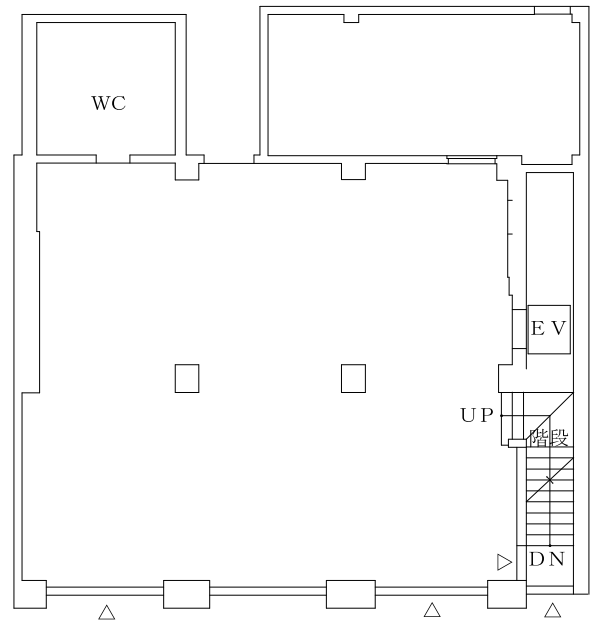

# アートラボあいち平面図

万勝S館4階

万勝S館2階

万勝S館3階

万勝S館地下1階

万勝S館1階

	用途	面積
4階	展示スペース	189.42m <sup>2</sup>
3階	展示スペース	188.54m <sup>2</sup>
2階	展示スペース	155.20m <sup>2</sup>
1階	トリエンナーレ情報コーナー、事務スペース	155.20m <sup>2</sup>
地下1階	展示スペース	155.20m <sup>2</sup>