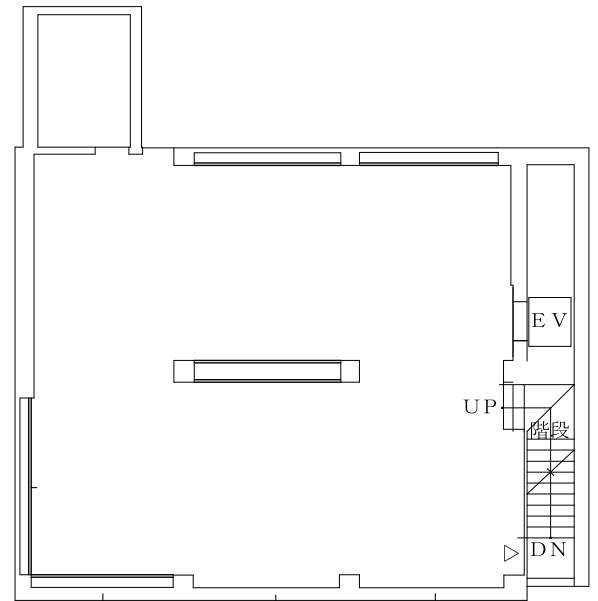

# アートラボあいち平面図

万勝S館4階

万勝S館2階

万勝S館3階

万勝S館地下1階

万勝S館1階

	用途	面積
4階	展示スペース	189.42m <sup>2</sup>
3階	展示スペース	188.54m <sup>2</sup>
2階	展示スペース	155.20m <sup>2</sup>
1階	トリエンナーレ情報コーナー、事務スペース	155.20m <sup>2</sup>
地下1階	展示スペース	155.20m <sup>2</sup>