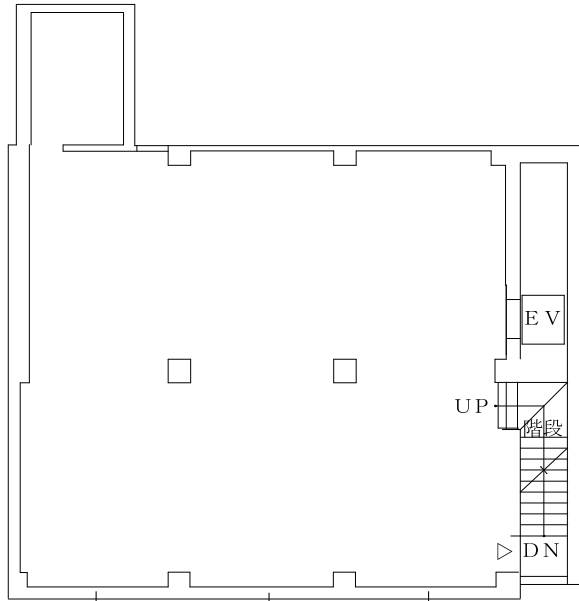

# アートラボあいち平面図

万勝S館4階

万勝S館2階

万勝S館3階

万勝S館地下1階

万勝S館1階

	用途	面積
4階	展示スペース	189.42m <sup>2</sup>
3階	展示スペース	188.54m <sup>2</sup>
2階	展示スペース	155.20m <sup>2</sup>
1階	トリエンナーレ情報コーナー、事務スペース	155.20m <sup>2</sup>
地下1階	展示スペース	155.20m <sup>2</sup>