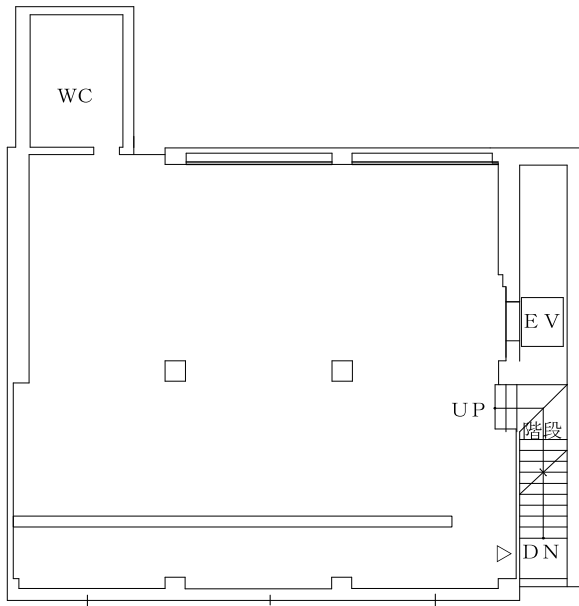

# アートラボあいち平面図

万勝S館4階

万勝S館2階

万勝S館3階

万勝S館地下1階

万勝S館1階

	用途	面積
4階	展示スペース	189.42m <sup>2</sup>
3階	展示スペース	188.54m <sup>2</sup>
2階	展示スペース	155.20m <sup>2</sup>
1階	トリエンナーレ情報コーナー、事務スペース	155.20m <sup>2</sup>
地下1階	展示スペース	155.20m <sup>2</sup>